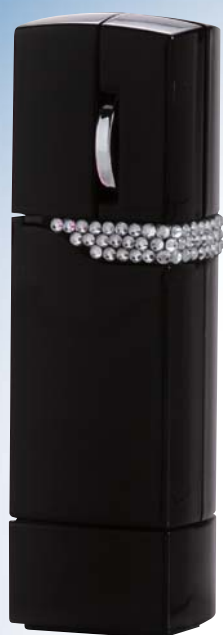

Crystal Lipstick Mouse

CRYSTALLIZED™-Swarovski Elements で
装飾されたお洒落なマウス

モバイルPCに最適なマウス

- 特 長
- ◆ ワイヤレス方式: RF2.4GHz
 - ◆ 電源: リチウムポリマー2次電池
PCのUSBポートより充電

The Best Mouse for Mobile PC

- Features
- ◆ Wireless Control: RF2.4GHz
 - ◆ Power Source: Rechargeable
Lithium Polymer Battery
Recharging by USB port

Crystal Lipstick Mouse™

仕様概要

- ◆ サイズ (マウス部) : 24.8mm (W) × 65.8mm (L) × 17.6mm (H)
- ◆ サイズ (レシーバー部) : 24.8mm (W) × 24.7mm (L) ※USBコネクタ一部含む×17.6mm (H)
- ◆ サイズ (全長※レシーバー&マウス、セット時) : (82mm)
- ◆ 重量 : 23.7g (マウス) + 8.3g (レシーバー)
- ◆ レシーバー : USB 1.1以降 ※充電用アダプター兼用
- ◆ 充電時間 : 約1時間
- ◆ 電池寿命 : 約2週間 ※通常使用 (約1.5時間/日)
- ◆ システム環境 : Windows 2000/Me/XP/Vista/7
- ◆ 読取方式 : 光学式 ※800DPI

Specification

- ◆ Size (Mouse) : 24.8mm(W)×65.8mm(L)×17.6mm(H)
- ◆ Size (Receiver) : 24.8mm(W)×24.7mm(L)×17.6mm(H)
- ◆ Weight : 23.7g (Mouse)+8.3g (Receiver)
- ◆ Battery Life : Around 2 weeks under normal operation
- ◆ Charge Time : 1 hour Approx.
- ◆ System Requirements : Windows 2000/Me/XP/Vista/7
- ◆ Sensing : Optical Sensor ※800DPI