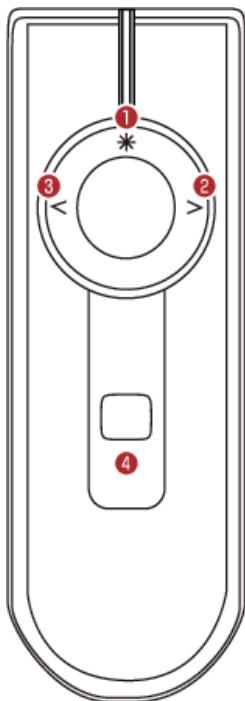

標準価格 オープンプライス

<仕様概要>

- ※ 無線通信範囲：30m
- ※ 周波数：2.4 GHz
- ※ 本体サイズ：41mm X 119mm X 27.5mm
- ※ 本体重量：約 105g (電池含む)
- ※ 電源：単三型乾電池 x2 本
- ※ 電池寿命：約 8 時間 (レーザーポインター連続使用時)
- ※ レーザーポインター：グリーンレーザー、Class 2 (消費生活用品安全法適合品)
- ※ USBレシーバー：プラグ&プレイ

<システム環境>

- ・ USB 1.1/2.0
- ・ Windows 98SE, 2000, ME, XP, Vista
- ・ Mac OS X 以上
- ・ Microsoft Power Point
- ・ Apple Keynote

<同梱品>

- ・ 本体、USBレシーバー、単三乾電池 2 本、ユーザーガイド、日本国内有効保証書 & ユーザー登録カード、収納ケース

<本製品の特徴>

本製品は PowerPoint のスライドショーにおいてページ (進む、戻る、ミュート*暗転) をコントロール。

(表)

- ①グリーンレーザーポインター
- ②スライド 進む
- ③スライド 戻る
- ④スライドミュート (ブラックアウト)
- ⑤オートRFポート

本体とレシーバーのペアリングの再設定がここにレシーバーを差すだけで完了いたします。

(電池カバーを外した状態)

明るく視認性の高いグリーンレーザーポインターを搭載しています。

操作性に優れています。
 ・手にフィットするデザイン
 ・落ち着きをもたらす重厚感
 ・滑りにくいハード塗装加工
 ・押しやすいボタン配列