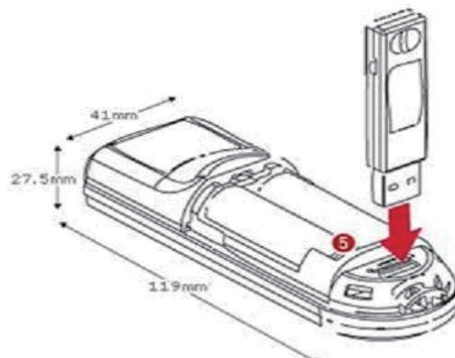

(電池カバーを外した状態)