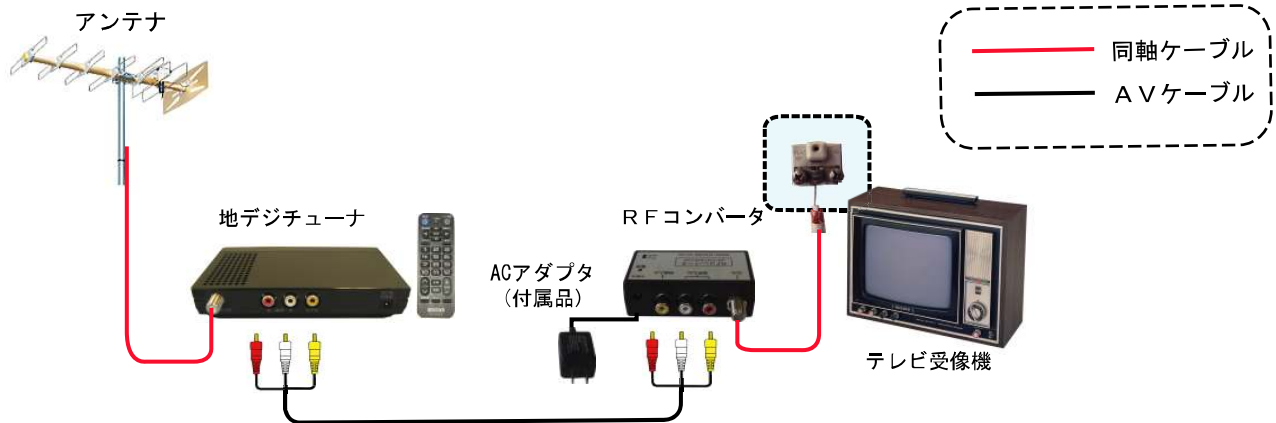

RFコンバータ

外部入力端子の無いテレビに地デジチューナが接続可能

特長

本製品は、RCA端子を備えていないテレビにRCA端子でしか接続できない地デジチューナやゲーム機などを接続する場合に使用します。

接続例

仕様

項目	性能
適用電源	AC100V 50/60Hz (ACアダプタ)
入力信号	アナログコンポジット信号 黄・白・赤のピンジャック
出力信号	アナログテレビ信号 対応接栓 F型 1ch又は2ch (切替) モノラル音声
消費電力	2.0 W以下
寸法・質量	約80(W) × 42(D) × 26(H) mm (突起部を除く) 約65g (付属品を除く)