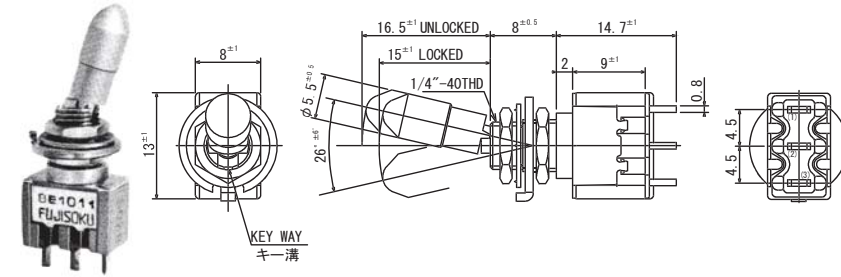

■ 特形別ロック形状/Lock Types By Function

■ 操作方法/Operation Method

動作させる場合レバーを引き上げて動作させてください。

Pull up the lever to unlock and move the actuator to the desired position.

単極双投/SPDT

ボックスには端子番号を表示していません。
Terminal numbers are not shown on the switch.

スイッチ特性 Switching function	キー溝 Key way	キー溝 Key way	キー溝 Key way
形名 Part No.			
8E101■-Z	ON	—	ON
8E102■-Z	ON	OFF	ON
8E104■-Z	(ON)	OFF	(ON)
8E105■-Z	ON	OFF	(ON)
8E106■-Z	ON	—	(ON)
接続端子 Connecting terminals	2-3	—	2-1

■印の形名確認は、398ページの品種一覧表をご参照ください。
■: Please refer to "Table of Part Numbers" on P.394 for a list of full part numbers.

2極双投/DPDT

ボックスには端子番号を表示していません。
Terminal numbers are not shown on the switch.

スイッチ特性 Switching function	キー溝 Key way	キー溝 Key way	キー溝 Key way
形名 Part No.			
8E201■-Z	ON	—	ON
8E202■-Z	ON	OFF	ON
8E204■-Z	(ON)	OFF	(ON)
8E205■-Z	ON	OFF	(ON)
8E206■-Z	ON	—	(ON)
接続端子 Connecting terminals	2-3 5-6	—	2-1 5-4