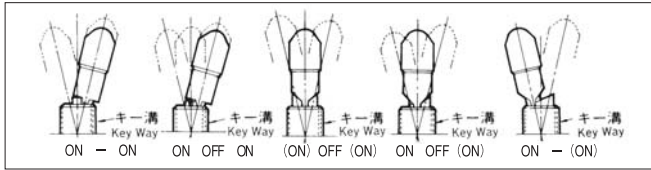

カラーキャップは、標準色としてシルバーを取り付けてあります。他のカラーをご要望の場合は、形名にてご指定ください。別売となります。
A Silver cap is attached to the switch. If a different color (Black or Red) is required, please order separately.

☆ (白星) は、標準品です。 ▲ は、お問い合わせ品です。
☆ : Semi-standard products. ▲ : Inquiry products.

● はんだ付け仕様、洗浄仕様は、413ページをご参照ください。

For soldering and flux cleaning specifications, please refer to P.413.

□ は、別売付属部品です。 □ : Optional Accessories.

(ON) は、モーメンタリーです。 (ON) : Momentary.

★ (黒星) は、受注生産品です。 ★ : Made to order products.

■ 特形別ロック形状/Lock Types By Function

■ 操作方法/Operation Method

動作させる場合レバーを引き上げて動作させてください。

Pull up the lever to unlock and move the actuator to the desired position.

単極双投/SPDT

ボックスには端子番号を表示していません。
Terminal numbers are not shown on the switch.