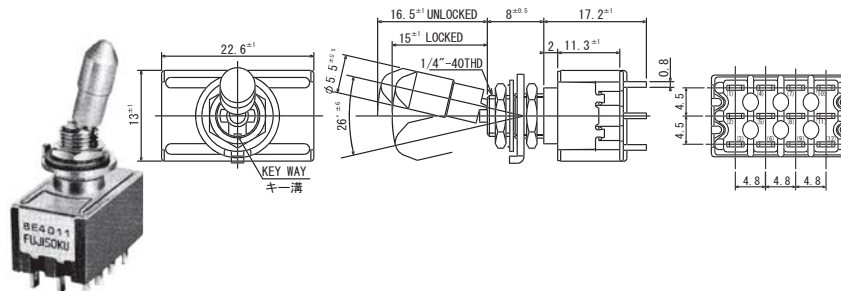

■印の形名確認は、398ページの品種一覧表をご参照ください。
■: Please refer to "Table of Part Numbers" on P.394 for a list of full part numbers.

2極双投/DPDT

ボックスには端子番号を表示していません。
Terminal numbers are not shown on the switch.

スイッチ特性 Switching function	キー溝 Key way	キー溝 Key way	キー溝 Key way
形名 Part No.			
8E201■-Z	ON	—	ON
8E202■-Z	ON	OFF	ON
8E204■-Z	(ON)	OFF	(ON)
8E205■-Z	ON	OFF	(ON)
8E206■-Z	ON	—	(ON)
接続端子 Connecting terminals	2-3 5-6	—	2-1 5-4

■印の形名確認は、398ページの品種一覧表をご参照ください。
■: Please refer to "Table of Part Numbers" on P.394 for a list of full part numbers.

3極双投/3PDT

ボックスには端子番号を表示していません。
Terminal numbers are not shown on the switch.

スイッチ特性 Switching function	キー溝 Key way	キー溝 Key way	キー溝 Key way
形名 Part No.			
8E301■-Z	ON	—	ON
8E302■-Z	ON	OFF	ON
接続端子 Connecting terminals	2-3 5-6 8-9	—	2-1 5-4 8-7

■印の形名確認は、398ページの品種一覧表をご参照ください。
■: Please refer to "Table of Part Numbers" on P.394 for a list of full part numbers.

4極双投/4PDT

ボックスには端子番号を表示していません。
Terminal numbers are not shown on the switch.

スイッチ特性 Switching function	キー溝 Key way	キー溝 Key way	キー溝 Key way
形名 Part No.			
8E401■-Z	ON	—	ON
8E402■-Z	ON	OFF	ON
接続端子 Connecting terminals	2-3 5-6 8-9 11-12	—	2-1 5-4 8-7 11-10