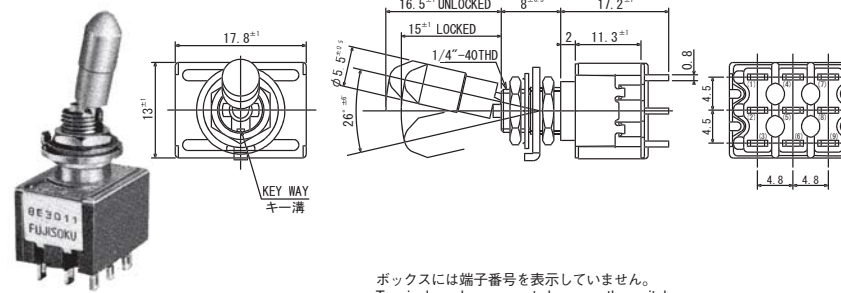

スイッチ特性 Switching function	キー溝 Key way	キー溝 Key way	キー溝 Key way
形名 Part No.			
8E101■-Z	ON	—	ON
8E102■-Z	ON	OFF	ON
8E104■-Z	(ON)	OFF	(ON)
8E105■-Z	ON	OFF	(ON)
8E106■-Z	ON	—	(ON)
接続端子 Connecting terminals	2-3	—	2-1

■印の形名確認は、398ページの品種一覧表をご参照ください。
■: Please refer to "Table of Part Numbers" on P.394 for a list of full part numbers.

2極双投/DPDT

ボックスには端子番号を表示していません。
Terminal numbers are not shown on the switch.

スイッチ特性 Switching function	キー溝 Key way	キー溝 Key way	キー溝 Key way
形名 Part No.			
8E201■-Z	ON	—	ON
8E202■-Z	ON	OFF	ON
8E204■-Z	(ON)	OFF	(ON)
8E205■-Z	ON	OFF	(ON)
8E206■-Z	ON	—	(ON)
接続端子 Connecting terminals	2-3 5-6	—	2-1 5-4

■印の形名確認は、398ページの品種一覧表をご参照ください。
■: Please refer to "Table of Part Numbers" on P.394 for a list of full part numbers.

3極双投/3PDT

ボックスには端子番号を表示していません。
Terminal numbers are not shown on the switch.

スイッチ特性 Switching function	キー溝 Key way	キー溝 Key way	キー溝 Key way
形名 Part No.			
8E301■-Z	ON	—	ON
8E302■-Z	ON	OFF	ON
接続端子 Connecting terminals	2-3 5-6 8-9	—	2-1 5-4 8-7