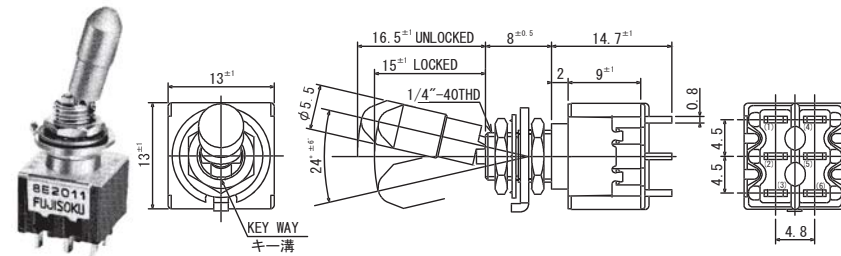

■ 特形別ロック形状/Lock Types By Function

■ 操作方法/Operation Method

動作させる場合レバーを引き上げて動作させてください。

Pull up the lever to unlock and move the actuator to the desired position.

単極双投/SPDT

ボックスには端子番号を表示していません。
Terminal numbers are not shown on the switch.

スイッチ特性 Switching function	キー溝 Key way	キー溝 Key way	キー溝 Key way
形名 Part No.			
8E101■-Z	ON	—	ON
8E102■-Z	ON	OFF	ON
8E104■-Z	(ON)	OFF	(ON)
8E105■-Z	ON	OFF	(ON)
8E106■-Z	ON	—	(ON)
接続端子 Connecting terminals	2-3	—	2-1

■印の形名確認は、398ページの品種一覧表をご参照ください。
■: Please refer to "Table of Part Numbers" on P.394 for a list of full part numbers.

2極双投/DPDT

ボックスには端子番号を表示していません。
Terminal numbers are not shown on the switch.

スイッチ特性 Switching function	キー溝 Key way	キー溝 Key way	キー溝 Key way
形名 Part No.			
8E201■-Z	ON	—	ON
8E202■-Z	ON	OFF	ON
8E204■-Z	(ON)	OFF	(ON)
8E205■-Z	ON	OFF	(ON)
8E206■-Z	ON	—	(ON)
接続端子 Connecting terminals	2-3 5-6	—	2-1 5-4