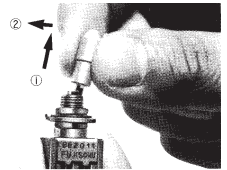

カラーキャップは、標準色としてシルバーを取り付けてあります。他のカラーをご要望の場合は、形名にてご指定ください。別売となります。
A Silver cap is attached to the switch. If a different color (Black or Red) is required, please order separately.

☆ (白星) は、標準品です。 ▲ は、お問い合わせ品です。
☆ : Semi-standard products. ▲ : Inquiry products.

■ 特形別ロック形状/Lock Types By Function

■ 操作方法/Operation Method

動作させる場合レバーを引き上げて動作させてください。

Pull up the lever to unlock and move the actuator to the desired position.

単極双投/SPDT

ボックスには端子番号を表示していません。
Terminal numbers are not shown on the switch.