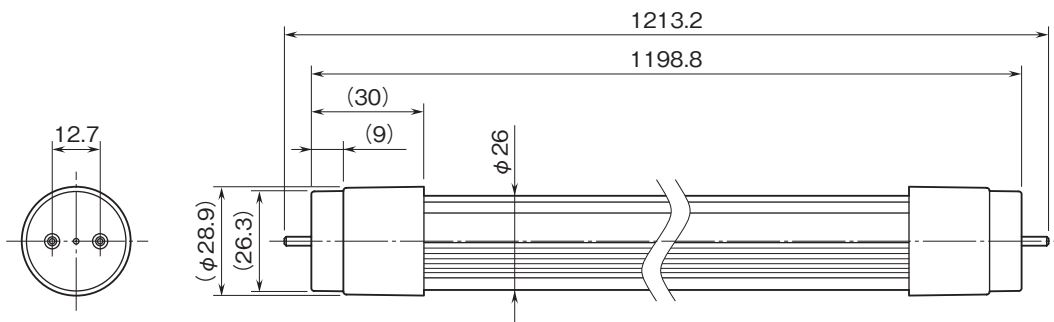

 株式会社 <b>IEC・システム技研</b>	<b>LS1200 - U2</b>	<b>直管 シリーズ</b>
<b>外形図</b>		<b>40形直管LED</b>

特記事項

外形寸法図 (単位: mm)

ブロック図